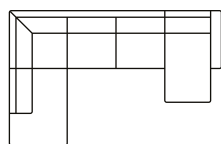

U shape (L)
Art. No.: 13545
H84 x D235 x W363cm